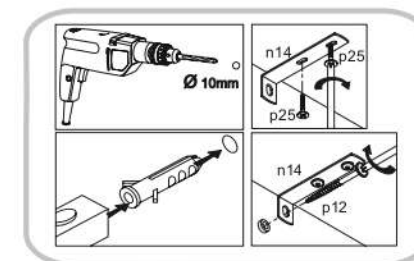

x6 e1 Ø 7x50mm 	x12 r1 Ø 15x12mm 	x12 r16 	x2 s2
x34 f1 Ø 8x30mm 	x10 a143 	x10 b119 	x50 p25 Ø 3,5x16mm
x2 n301 	x10 l2 	x2 n260 	x5 k1
x1 f3 Ø 10x50 mm 	x1 n14 	x1 p17 Ø 6x60 mm 	x1 z1
x1 L450 	x6 c412.030 	x12 p42 Ø 3,5x25mm 	

POZOR! Nábytok musí byť trvalo pripevnený k stene tak, aby sa zamedzilo riziku prevrátania. Balík neobsahuje upevňovacie skrutky, pretože typ upevnenia je treba vybrať podľa typu steny. Vyberte typ vhodný pre Vašu stenu.