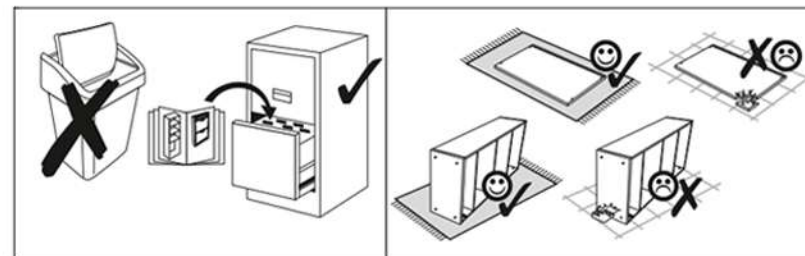

KÓD	ROZMER				BALÍK
002	1401	408	3	2	3/3
003	619	408	3	2	3/3
007	798	60	16	1	1/3
008	798	474	16	1	1/3
009	798	424	16	1	1/3
010	798	60	16	1	1/3
011	375	395	16	2	2/3
015	60	434	16	1	1/3
016	1364	395	16	2	2/3
023	2078	500	16/32	1	3/3
024	2078	500	16/32	1	3/3
025	866	502	22	1	1/3
032	793			1	1/3
033	792	173	16	1	1/3
034	742	100	16	1	1/3
035	450	100	16	1	1/3
036	450	100	16	1	1/3
037	798	60	30	2	1/3
038	760	452	3	1	1/3
PRÍSLUŠENSTVO					1 / 3