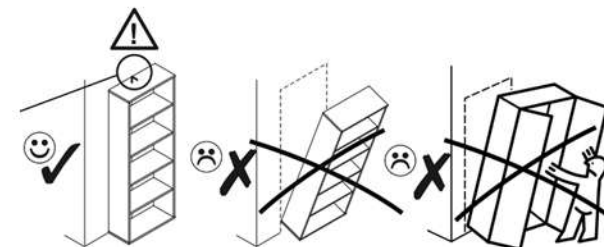

POZOR! Nábytok musí byť trvalo pripevnený k stene tak, aby sa zamedzilo riziku prevrátania. Balík neobsahuje upevňovacie skrutky, pretože typ upevnenia je treba vybrať podľa typu steny. Vyberte typ vhodný pre Vašu stenu.