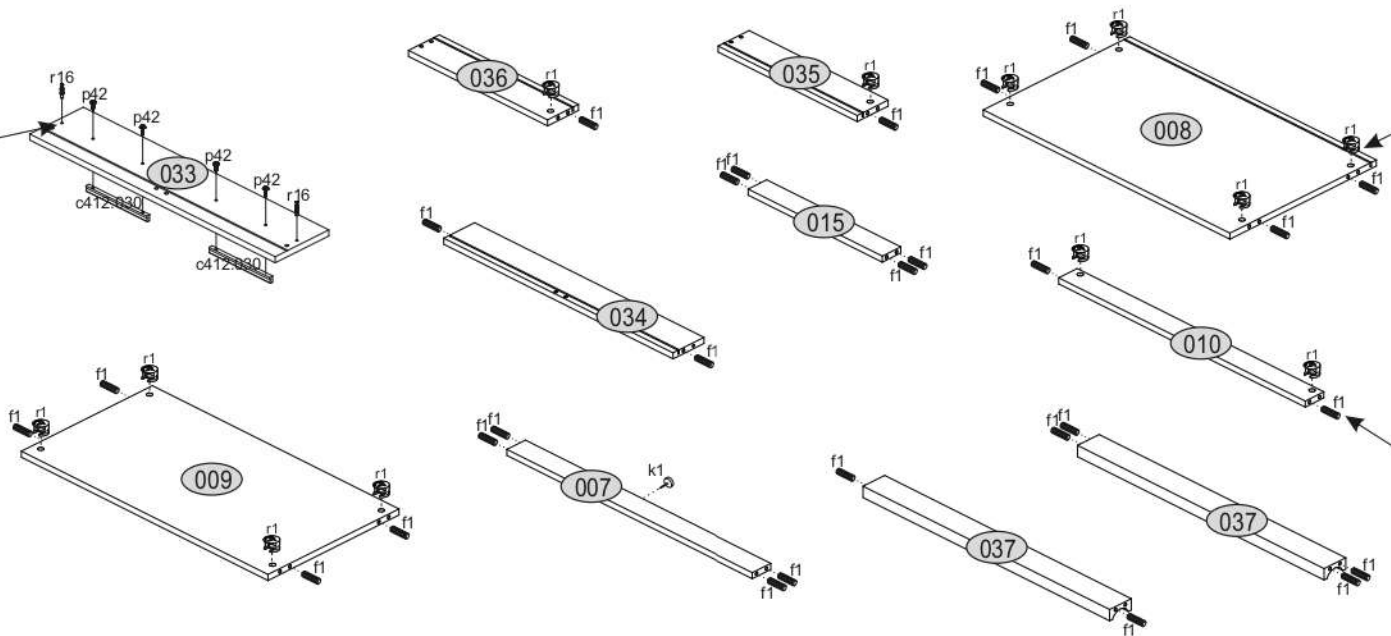

AIRON 4D1S 50

KÓD	ROZMER				BALÍK
002	1401	408	3	2	3/3
003	619	408	3	2	3/3
007	798	60	16	1	1/3
008	798	474	16	1	1/3
009	798	424	16	1	1/3
010	798	60	16	1	1/3
011	375	395	16	2	2/3
015	60	434	16	1	1/3
016	1364	395	16	2	2/3
023	2078	500	16/32	1	3/3
024	2078	500	16/32	1	3/3
025	866	502	22	1	1/3
032	793			1	1/3
033	792	173	16	1	1/3
034	742	100	16	1	1/3
035	450	100	16	1	1/3
036	450	100	16	1	1/3
037	798	60	30	2	1/3
038	760	452	3	1	1/3
PRÍSLUŠENSTVO					1 / 3

x6 e1 Ø 7x50mm 	x12 r1 Ø 15x12mm 	x12 r16 	x2 s2 
x34 f1 Ø 8x30mm 	x10 a143 	x10 b119 	x50 p25 Ø 3,5x16mm 
x2 n301 	x10 l2 	x2 n260 	x5 k1 
x1 f3 Ø 10x50 mm 	x1 n14 	x1 p17 Ø 6x60 mm 	x1 z1 
x1 L450 	x6 c412.030 	x12 p42 Ø 3,5x25mm 	

1

2

3

4

5

6

7

8