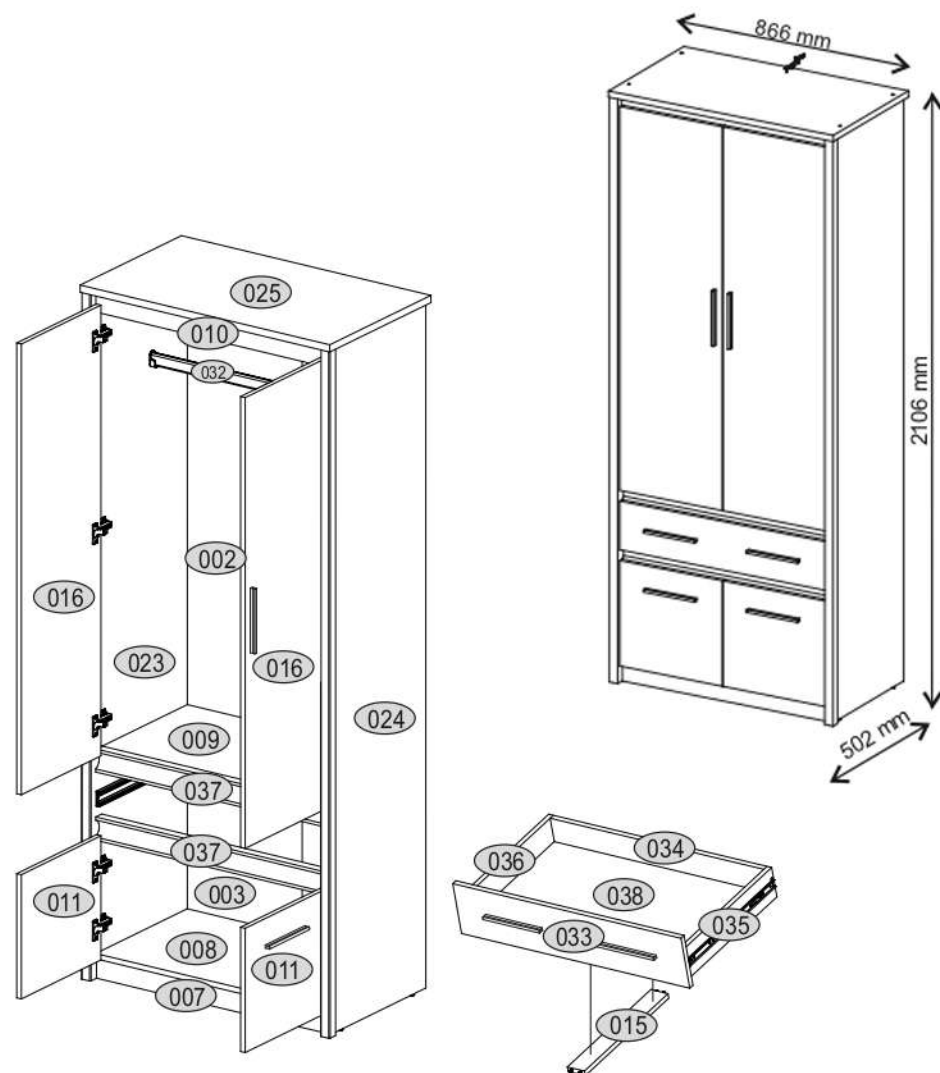

AIRON 4D1S 50

KÓD	ROZMER				BALÍK
002	1401	408	3	2	3/3
003	619	408	3	2	3/3
007	798	60	16	1	1/3
008	798	474	16	1	1/3
009	798	424	16	1	1/3
010	798	60	16	1	1/3
011	375	395	16	2	2/3
015	60	434	16	1	1/3
016	1364	395	16	2	2/3
023	2078	500	16/32	1	3/3
024	2078	500	16/32	1	3/3
025	866	502	22	1	1/3
032	793			1	1/3
033	792	173	16	1	1/3
034	742	100	16	1	1/3
035	450	100	16	1	1/3
036	450	100	16	1	1/3
037	798	60	30	2	1/3
038	760	452	3	1	1/3
PRÍSLUŠENSTVO					1 / 3

x6 e1 Ø 7x50mm 	x12 r1 Ø 15x12mm 	x12 r16 	x2 s2 
x34 f1 Ø 8x30mm 	x10 a143 	x10 b119 	x50 p25 Ø 3,5x16mm 
x2 n301 	x10 l2 	x2 n260 	x5 k1 
x1 f3 Ø 10x50 mm 	x1 n14 	x1 p17 Ø 6x60 mm 	x1 z1 
x1 L450 	x6 c412.030 	x12 p42 Ø 3,5x25mm 	

POZOR! Nábytok musí byť trvalo pripevnený k stene tak, aby sa zamedzilo riziku prevrátania. Balík neobsahuje upevňovacie skrutky, pretože typ upevnenia je treba vybrať podľa typu steny. Vyberte typ vhodný pre Vašu stenu.

1

2

3

4

5

6

7

8